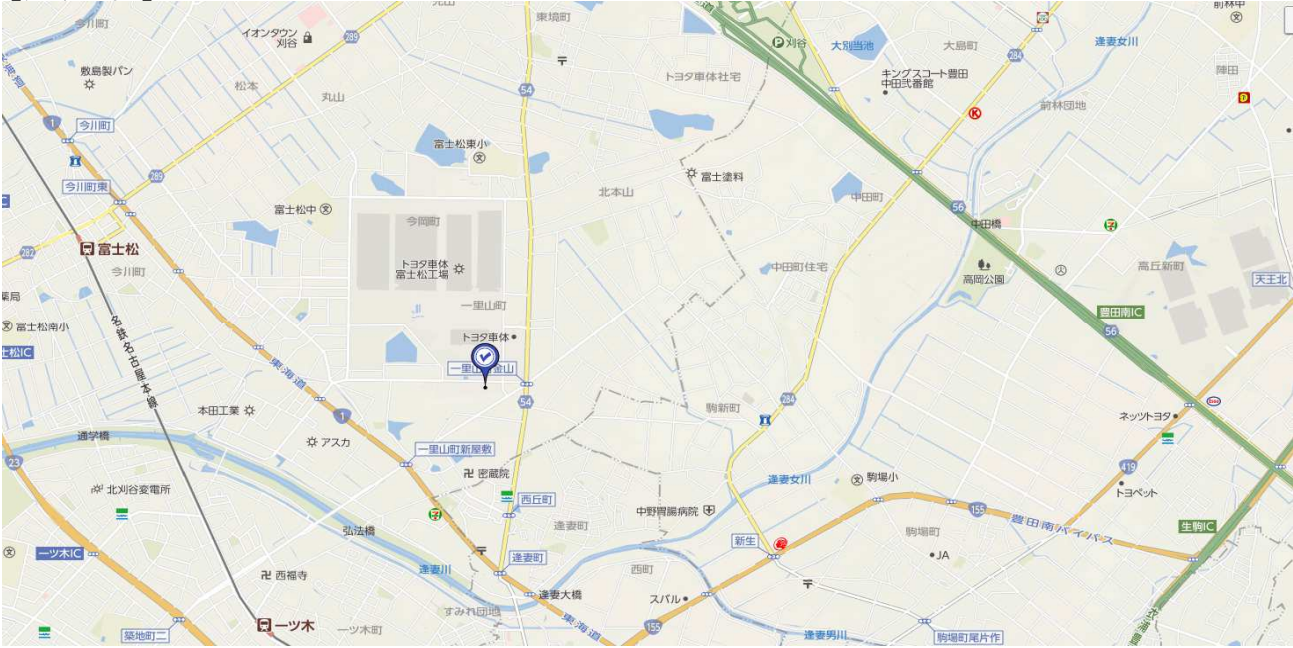

トヨタ車体 TABホール(トヨタ車体健保会館)

会場: トヨタ車体 TABホール
所在地: 刈谷市一里山町金山100番地

アクセス

- ★ 電車でお越しの方
 - ・ 名鉄富士松駅より徒歩30分、名鉄一ツ木駅より徒歩25分
- ★ お車でお越しの方
 - ・ 伊勢湾岸自動車道 豊明ICより15分
- ★ ゴーグルマップ
URL <https://goo.gl/maps/cTcmPFRVXFF2>

駐車場

- ・ 無料駐車場 完備
- ※駐車場についての注意
- ☆歯ッピ一健診当日以外は、一切駐車できません
 - ☆駐車場内での事故やその他トラブルについて、
歯科医師会・(一社)歯科衛生協会・各健康保険組合は一切責任を負いません

【広域地図 大】

【広域地図】

【会場付近地図】

【航空写真】